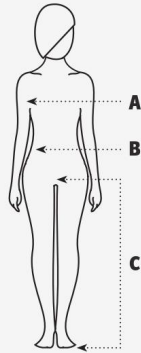

HIER FINDEN SIE BESTIMMT IHRE GRÖSSE

Größentabelle Damen

Größe	A Brustweite in cm	B Bundweite Hose in cm	C Schrittlänge in cm
XXS	88	74	78
XS	92	80	78
S	98	86	78
M	104	92	78
L	110	98	78
XL	116	104	78

Größentabelle Schuhe

EU	UK Unisex
36	3,5
37	4 4,5
38	5
39	5,5 6
40	6,5
41	7 7,5
42	8
43	8,5 9
44	9,5
45	10 10,5
46	11
47	11,5 12
48	12,5
49	13 13,5
50	14

Größentabelle Herren

Größe	A Brustweite in cm	B Bundweite Hose in cm	C Schrittlänge in cm		
			short	normal	long
XXS	78	74	75	80	87
XS	84	80	75	80	87
S	96	86	75	80	87
M	102	92	75	80	87
L	108	98	75	80	87
XL	116	104	75	80	87
XXL	124	110	75	80	87
3XL	132	116	75	80	87
4XL	138	122	75	80	87

Größentabelle StretchZone®

STRETCHZONE

Größe	B Bundweite Hose in cm	C Schrittlänge in cm	
		normal	long
42	74	80	88
44	78	80	88
46	82	82	90
48	86	82	90
50	90	82	90
52	94	82	90
54	98	83	90
56	102	83	90
58	108	83	90
60	114	83	90
62	120	83	90

Größentabelle Handschuhe

cm	Größe
5	XXS
6	XS
7	S
8	M
9	L
10	XL
11	XXL
12	3XL

Ermittlung der Handschuh-Größe

Messen Sie Ihre Innenhandfläche mittels Lineal oder Maßband wie in der Illustration gezeigt ab. Im Beispiel misst die Innenhandfläche eine Breite von 9 cm. Somit ergäbe sich die Handschuhgröße 9 bzw. Größe L.