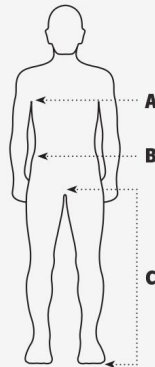

HIER FINDEN SIE BESTIMMT IHRE GRÖSSE

Größentabelle Damen

Größe	A Brustweite in cm	B Bundweite Hose in cm	C Schrittlänge in cm
XXS	88	74	78
XS	92	80	78
S	98	86	78
M	104	92	78
L	110	98	78
XL	116	104	78

Größentabelle Schuhe

EU	UK Unisex
36	3,5
37	4 4,5
38	5
39	5,5 6
40	6,5
41	7 7,5
42	8
43	8,5 9
44	9,5
45	10 10,5
46	11
47	11,5 12
48	12,5
49	13 13,5
50	14

Größentabelle Herren

Größe	A Brustweite in cm	B Bundweite Hose in cm	C Schrittlänge in cm		
			short	normal	long
XXS	78	74	75	80	87
XS	84	80	75	80	87
S	96	86	75	80	87
M	102	92	75	80	87
L	108	98	75	80	87
XL	116	104	75	80	87
XXL	124	110	75	80	87
3XL	132	116	75	80	87
4XL	138	122	75	80	87

Größentabelle StretchZone®

STRETCHZONE

Größe	B Bundweite Hose in cm	C Schrittlänge in cm	
		normal	long
42	74	80	88
44	78	80	88
46	82	82	90
48	86	82	90
50	90	82	90
52	94	82	90
54	98	83	90
56	102	83	90
58	108	83	90
60	114	83	90
62	120	83	90

Größentabelle Handschuhe

cm	Größe
5	XXS
6	XS
7	S
8	M
9	L
10	XL
11	XXL
12	3XL

Ermittlung der Handschuh-Größe

Messen Sie Ihre Innenhandfläche mittels Lineal oder Maßband wie in der Illustration gezeigt ab. Im Beispiel misst die Innenhandfläche eine Breite von 9 cm. Somit ergäbe sich die Handschuhgröße 9 bzw. Größe L.