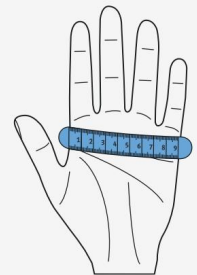

HIER FINDEN SIE BESTIMMT IHRE GRÖSSE

Größentabelle Damen

Größe	A Brustweite in cm	B Bundweite Hose in cm	C Schrittlänge in cm
XXS	88	74	78
XS	92	80	78
S	98	86	78
M	104	92	78
L	110	98	78
XL	116	104	78

Größentabelle Schuhe

EU	UK Unisex
36	3,5
37	4 4,5
38	5
39	5,5 6
40	6,5
41	7 7,5
42	8
43	8,5 9
44	9,5
45	10 10,5
46	11
47	11,5 12
48	12,5
49	13 13,5
50	14

Größentabelle Herren

Größe	A Brustweite in cm	B Bundweite Hose in cm	C Schrittlänge in cm		
			short	normal	long
XXS	78	74	75	80	87
XS	84	80	75	80	87
S	96	86	75	80	87
M	102	92	75	80	87
L	108	98	75	80	87
XL	116	104	75	80	87
XXL	124	110	75	80	87
3XL	132	116	75	80	87
4XL	138	122	75	80	87

Größentabelle StretchZone®

STRETCHZONE

Größe	B Bundweite Hose in cm	C Schrittlänge in cm	
		normal	long
42	74	80	88
44	78	80	88
46	82	82	90
48	86	82	90
50	90	82	90
52	94	82	90
54	98	83	90
56	102	83	90
58	108	83	90
60	114	83	90
62	120	83	90

Größentabelle Handschuhe

cm	Größe
5	XXS
6	XS
7	S
8	M
9	L
10	XL
11	XXL
12	3XL

Ermittlung der Handschuh-Größe

Messen Sie Ihre Innenhandfläche mittels Lineal oder Maßband wie in der Illustration gezeigt ab. Im Beispiel misst die Innenhandfläche eine Breite von 9 cm. Somit ergäbe sich die Handschuhgröße 9 bzw. Größe L.